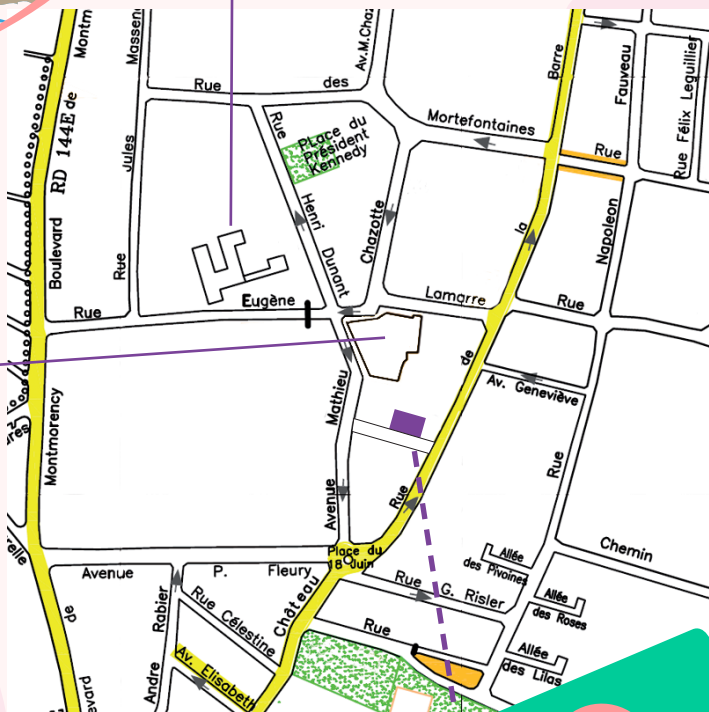

Espace Parentalité Petite Enfance

« L'arbre de vie »

De la
naissance
à 6 ans

Un lieu d'accueil enfants Parents

84, rue de La Barre
01 39 83 01 41

« L'arbre de vie »

Au coeur du quartier des Mortefontaines, ce lieu accueille les enfants **de la naissance à 6 ans** et leurs parents ou accompagnants.

L'occasion de jouer, partager, échanger avec l'enfant et de rencontrer d'autres parents !

	Lundi	Mardi
LAEP à l'Arbre de Vie 84, rue de La Barre	de 9h à 11h30	de 14h à 17h
LAEP au RPE (Relais Petite Enfance) 8, rue Louis Braille / Galathée	*	de 9h à 11h30
Ateliers découvertes 84, rue de La Barre	de 14h à 17h	*

Espace de jeux et d'animations

Mercredi	Jeudi	Vendredi
LUDOTHÈQUE de 9h à 12h	de 14h à 16h30	de 9h à 11h30
*	de 9h à 11h30	*
LUDOTHÈQUE de 14h à 17h	*	*

* Temps administratif

« L'arbre de vie »

Collège Denis Diderot